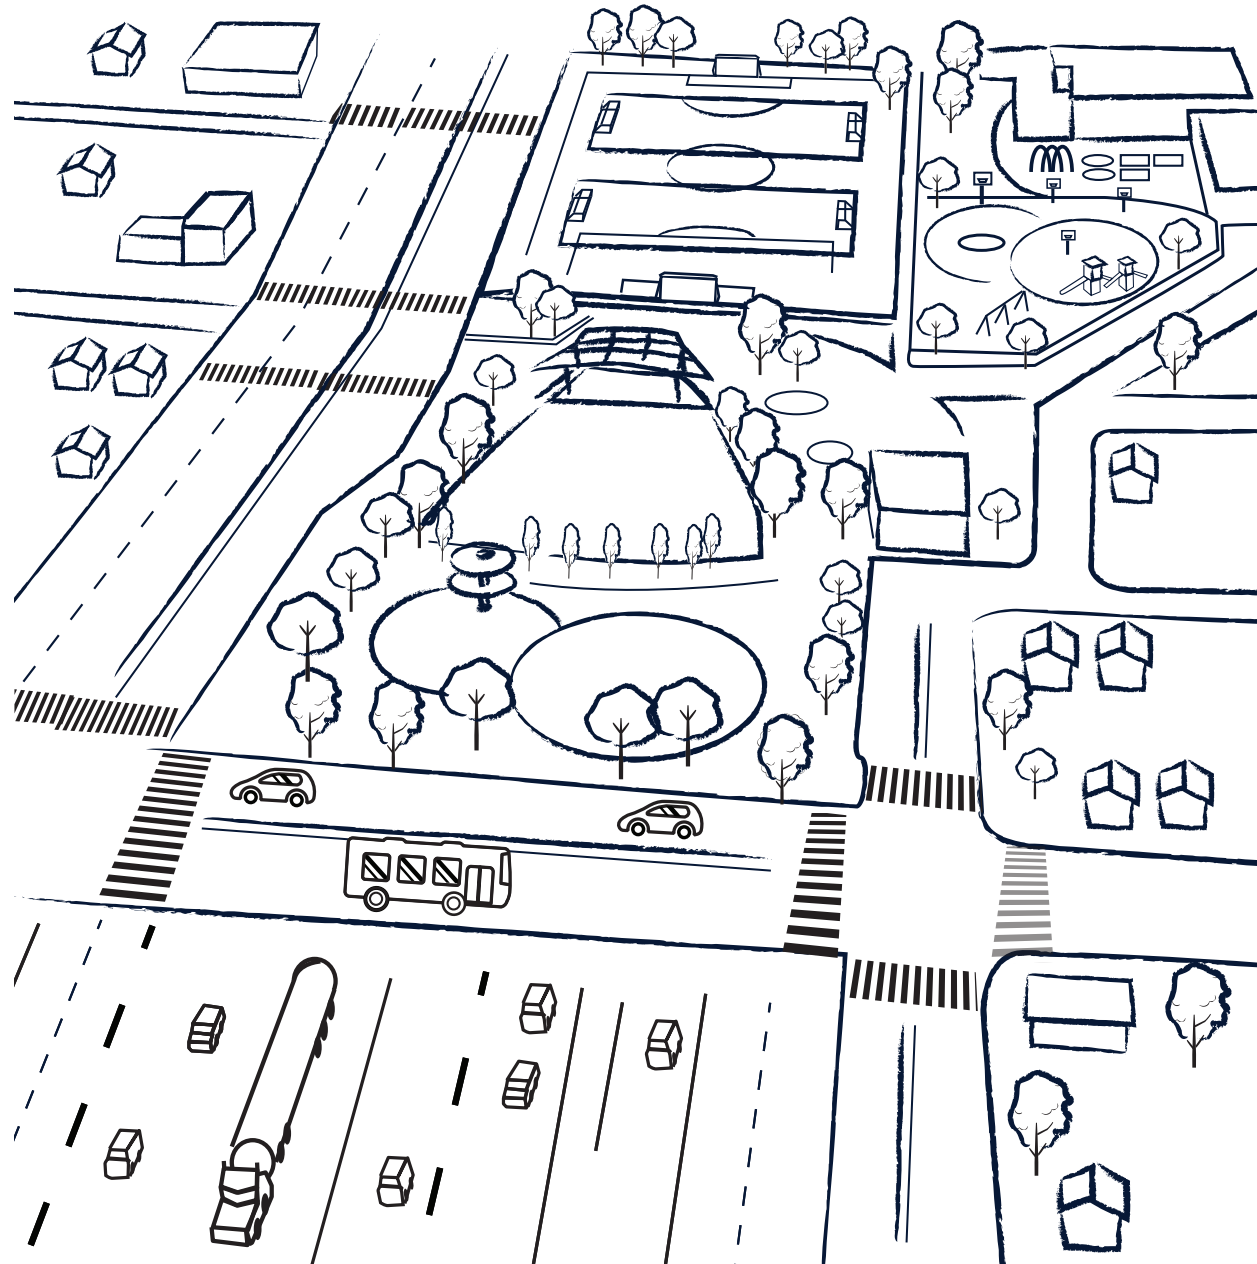

Future Cover Park

Futuro Parque Cubierto